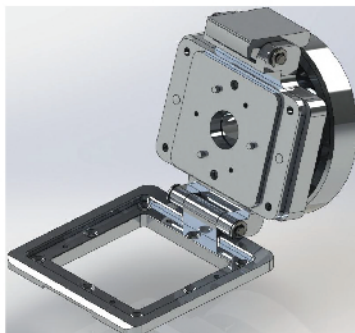

ТЕСТ-КОНТАКТ
связной в мире контактов

ООО «ТЕСТ-КОНТАКТ»

СЕРИЯ МОДУЛЬНЫХ КОНТАКТИРУЮЩИХ УСТРОЙСТВ ДЛЯ МНОГОВЫВОДНЫХ КОРПУСОВ ТИПА BGA, CGA, PGA, LGA И Т.Д.

Габариты: 47x32x52 мм.
Размер ИМС: 21x21 мм.

Габариты: 65x58x54 мм.
Размер ИМС: 39x39 мм.

Габариты: 82x73x52 мм.
Размер ИМС: 56x56 мм.

- Модульная конструкция
- Сжатые сроки поставки
- Монтаж без пайки
- Pogo-pins
- Ремонтнопригодность
- Сделано в России

ТЕСТ-КОНТАКТ
связной в мире контактов

ООО «ТЕСТ-КОНТАКТ»

СЕРИЯ МОДУЛЬНЫХ КОНТАКТИРУЮЩИХ УСТРОЙСТВ ДЛЯ МАЛОГАБАРИТНЫХ ЭРИ

Габариты: мм.
Размер ИМС:мм.

Габариты: мм.
Размер ИМС:мм.

Габариты: мм.
Размер ИМС:мм.

- Модульная конструкция
- Сжатые сроки поставки
- Монтаж без пайки
- Pogo-pins
- Ремонтнопригодность
- Сделано в России