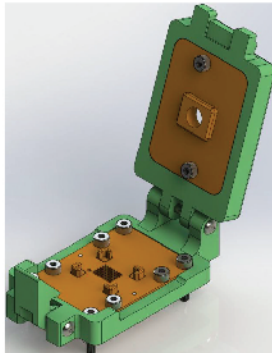

Габариты: 82x73x52 мм.
Размер ИМС: 56x56 мм.

- Модульная конструкция
- Сжатые сроки поставки
- Монтаж без пайки
- Pogo-pins
- Ремонтнопригодность
- Сделано в России

ТЕСТ-КОНТАКТ
связной в мире контактов

ООО «ТЕСТ-КОНТАКТ»

СЕРИЯ МОДУЛЬНЫХ КОНТАКТИРУЮЩИХ УСТРОЙСТВ ДЛЯ МАЛОГАБАРИТНЫХ ЭРИ

Габариты: мм.
Размер ИМС:мм.

Габариты: мм.
Размер ИМС:мм.

Габариты: мм.
Размер ИМС:мм.

- Модульная конструкция
- Сжатые сроки поставки
- Монтаж без пайки
- Pogo-pins
- Ремонтнопригодность
- Сделано в России