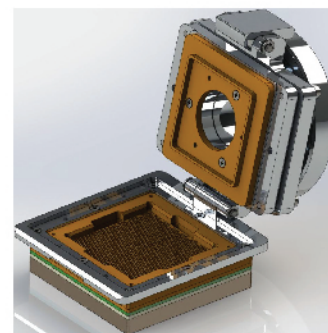

ТЕСТ-КОНТАКТ
связной в мире контактов

ООО «ТЕСТ-КОНТАКТ»

СЕРИЯ МОДУЛЬНЫХ КОНТАКТИРУЮЩИХ УСТРОЙСТВ ДЛЯ МНОГОВЫВОДНЫХ КОРПУСОВ ТИПА BGA, CGA, PGA, LGA И Т.Д.

Габариты: 47x32x52 мм.
Размер ИМС: 21x21 мм.

Габариты: 65x58x54 мм.
Размер ИМС: 39x39 мм.

Габариты: 82x73x52 мм.
Размер ИМС: 56x56 мм.

- Модульная конструкция
- Сжатые сроки поставки
- Монтаж без пайки
- Pogo-pins
- Ремонтнопригодность
- Сделано в России

ТЕСТ-КОНТАКТ
связной в мире контактов

ООО «ТЕСТ-КОНТАКТ»

СЕРИЯ МОДУЛЬНЫХ КОНТАКТИРУЮЩИХ УСТРОЙСТВ ДЛЯ МАЛОГАБАРИТНЫХ ЭРИ

Габариты: мм.
Размер ИМС:мм.

Габариты: мм.
Размер ИМС:мм.

Габариты: мм.
Размер ИМС:мм.

- Модульная конструкция
- Сжатые сроки поставки
- Монтаж без пайки
- Pogo-pins
- Ремонтнопригодность
- Сделано в России