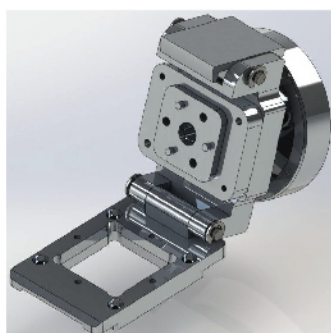

ТЕСТ-КОНТАКТ
связной в мире контактов

ООО «ТЕСТ-КОНТАКТ»

СЕРИЯ МОДУЛЬНЫХ КОНТАКТИРУЮЩИХ УСТРОЙСТВ ДЛЯ МНОГОВЫВОДНЫХ КОРПУСОВ ТИПА BGA, CGA, PGA, LGA И Т.Д.

Габариты: 47x32x52 мм.
Размер ИМС: 21x21 мм.

Габариты: 65x58x54 мм.
Размер ИМС: 39x39 мм.

Габариты: 82x73x52 мм.
Размер ИМС: 56x56 мм.

- Модульная конструкция
- Сжатые сроки поставки
- Монтаж без пайки
- Pogo-pins
- Ремонтнопригодность
- Сделано в России

ТЕСТ-КОНТАКТ
связной в мире контактов

ООО «ТЕСТ-КОНТАКТ»

СЕРИЯ МОДУЛЬНЫХ КОНТАКТИРУЮЩИХ УСТРОЙСТВ ДЛЯ МАЛОГАБАРИТНЫХ ЭРИ

Габариты: мм.
Размер ИМС:мм.

Габариты: мм.
Размер ИМС:мм.

Габариты: мм.
Размер ИМС:мм.

- Модульная конструкция
- Сжатые сроки поставки
- Монтаж без пайки
- Pogo-pins
- Ремонтнопригодность
- Сделано в России