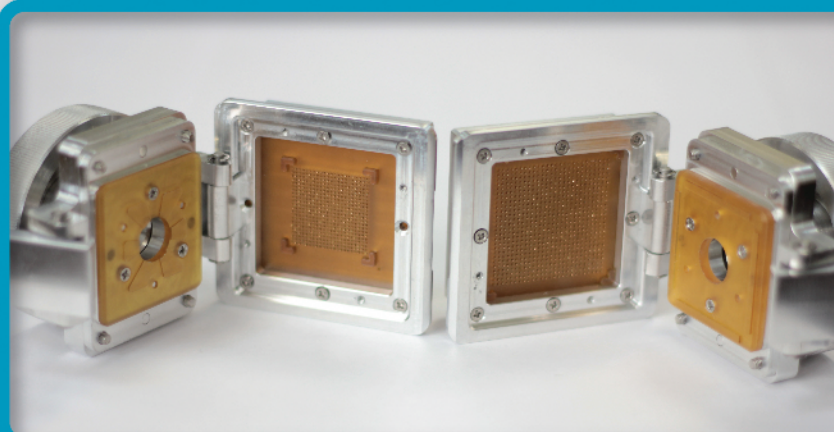

ТЕСТ-КОНТАКТ
связной в мире контактов

ООО «ТЕСТ-КОНТАКТ»

СЕРИЯ МОДУЛЬНЫХ КОНТАКТИРУЮЩИХ УСТРОЙСТВ ДЛЯ МНОГОВЫВОДНЫХ КОРПУСОВ ТИПА BGA, CGA, PGA, LGA И Т.Д.

Габариты: 47x32x52 мм.
Размер ИМС: 21x21 мм.

Габариты: 65x58x54 мм.
Размер ИМС: 39x39 мм.

Габариты: 82x73x52 мм.
Размер ИМС: 56x56 мм.

- Модульная конструкция
- Сжатые сроки поставки
- Монтаж без пайки
- Pogo-pins
- Ремонтнопригодность
- Сделано в России

ТЕСТ-КОНТАКТ
связной в мире контактов

ООО «ТЕСТ-КОНТАКТ»

СЕРИЯ МОДУЛЬНЫХ КОНТАКТИРУЮЩИХ УСТРОЙСТВ ДЛЯ МАЛОГАБАРИТНЫХ ЭРИ

Габариты: мм.
Размер ИМС:мм.

Габариты: мм.
Размер ИМС:мм.

Габариты: мм.
Размер ИМС:мм.

- Модульная конструкция
- Сжатые сроки поставки
- Монтаж без пайки
- Pogo-pins
- Ремонтнопригодность
- Сделано в России