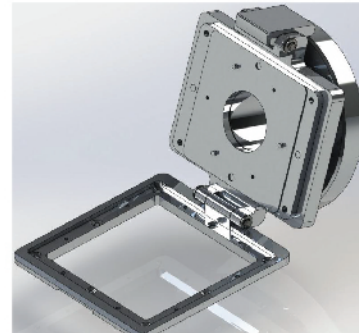

ТЕСТ-КОНТАКТ
связной в мире контактов

ООО «ТЕСТ-КОНТАКТ»

СЕРИЯ МОДУЛЬНЫХ КОНТАКТИРУЮЩИХ УСТРОЙСТВ ДЛЯ МНОГОВЫВОДНЫХ КОРПУСОВ ТИПА BGA, CGA, PGA, LGA И Т.Д.

Габариты: 47x32x52 мм.
Размер ИМС: 21x21 мм.

Габариты: 65x58x54 мм.
Размер ИМС: 39x39 мм.

Габариты: 82x73x52 мм.
Размер ИМС: 56x56 мм.

- Модульная конструкция
- Сжатые сроки поставки
- Монтаж без пайки
- Pogo-pins
- Ремонтнопригодность
- Сделано в России

ТЕСТ-КОНТАКТ
связной в мире контактов

ООО «ТЕСТ-КОНТАКТ»

СЕРИЯ МОДУЛЬНЫХ КОНТАКТИРУЮЩИХ УСТРОЙСТВ ДЛЯ МАЛОГАБАРИТНЫХ ЭРИ

Габариты: мм.
Размер ИМС:мм.

Габариты: мм.
Размер ИМС:мм.

Габариты: мм.
Размер ИМС:мм.

- Модульная конструкция
- Сжатые сроки поставки
- Монтаж без пайки
- Pogo-pins
- Ремонтнопригодность
- Сделано в России