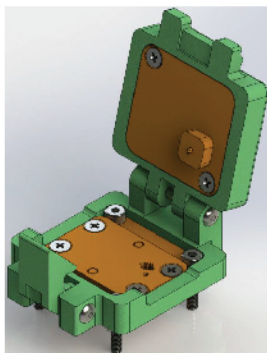

ТЕСТ-КОНТАКТ
связной в мире контактов

ООО «ТЕСТ-КОНТАКТ»

СЕРИЯ МОДУЛЬНЫХ КОНТАКТИРУЮЩИХ УСТРОЙСТВ ДЛЯ МНОГОВЫВОДНЫХ КОРПУСОВ ТИПА BGA, CGA, PGA, LGA И Т.Д.

Габариты: 47x32x52 мм.
Размер ИМС: 21x21 мм.

Габариты: 65x58x54 мм.
Размер ИМС: 39x39 мм.

Габариты: 82x73x52 мм.
Размер ИМС: 56x56 мм.

- Модульная конструкция
- Сжатые сроки поставки
- Монтаж без пайки
- Pogo-pins
- Ремонтнопригодность
- Сделано в России

ТЕСТ-КОНТАКТ
связной в мире контактов

ООО «ТЕСТ-КОНТАКТ»

СЕРИЯ МОДУЛЬНЫХ КОНТАКТИРУЮЩИХ УСТРОЙСТВ ДЛЯ МАЛОГАБАРИТНЫХ ЭРИ

Габариты: мм.
Размер ИМС:мм.

Габариты: мм.
Размер ИМС:мм.

Габариты: мм.
Размер ИМС:мм.

- Модульная конструкция
- Сжатые сроки поставки
- Монтаж без пайки
- Pogo-pins
- Ремонтнопригодность
- Сделано в России