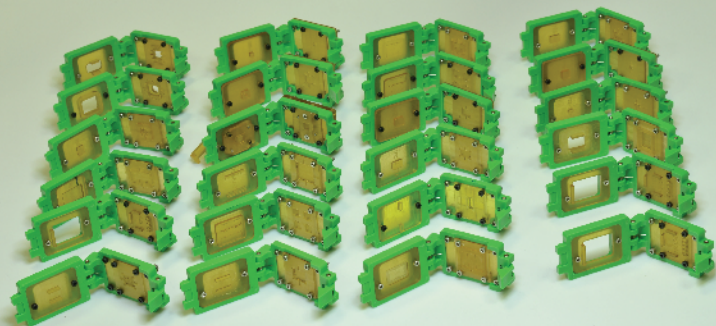

Габариты: 82x73x52 мм.
Размер ИМС: 56x56 мм.

- Модульная конструкция
- Сжатые сроки поставки
- Монтаж без пайки
- Pogo-pins
- Ремонтнопригодность
- Сделано в России

ТЕСТ-КОНТАКТ
связной в мире контактов

ООО «ТЕСТ-КОНТАКТ»

СЕРИЯ МОДУЛЬНЫХ КОНТАКТИРУЮЩИХ УСТРОЙСТВ ДЛЯ МАЛОГАБАРИТНЫХ ЭРИ

Габариты: мм.
Размер ИМС:мм.

Габариты: мм.
Размер ИМС:мм.

Габариты: мм.
Размер ИМС:мм.

- Модульная конструкция
- Сжатые сроки поставки
- Монтаж без пайки
- Pogo-pins
- Ремонтнопригодность
- Сделано в России