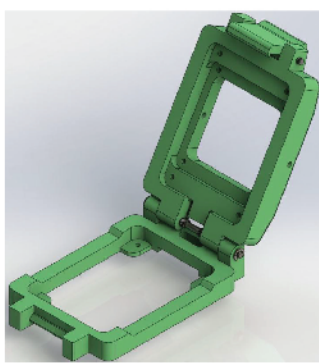

ТЕСТ-КОНТАКТ
связной в мире контактов

ООО «ТЕСТ-КОНТАКТ»

СЕРИЯ МОДУЛЬНЫХ КОНТАКТИРУЮЩИХ УСТРОЙСТВ ДЛЯ МНОГОВЫВОДНЫХ КОРПУСОВ ТИПА BGA, CGA, PGA, LGA И Т.Д.

Габариты: 47x32x52 мм.
Размер ИМС: 21x21 мм.

Габариты: 65x58x54 мм.
Размер ИМС: 39x39 мм.

Габариты: 82x73x52 мм.
Размер ИМС: 56x56 мм.

- Модульная конструкция
- Сжатые сроки поставки
- Монтаж без пайки
- Pogo-pins
- Ремонтнопригодность
- Сделано в России

ТЕСТ-КОНТАКТ
связной в мире контактов

ООО «ТЕСТ-КОНТАКТ»

СЕРИЯ МОДУЛЬНЫХ КОНТАКТИРУЮЩИХ УСТРОЙСТВ ДЛЯ МАЛОГАБАРИТНЫХ ЭРИ

Габариты: мм.
Размер ИМС:мм.

Габариты: мм.
Размер ИМС:мм.

Габариты: мм.
Размер ИМС:мм.

- Модульная конструкция
- Сжатые сроки поставки
- Монтаж без пайки
- Pogo-pins
- Ремонтнопригодность
- Сделано в России