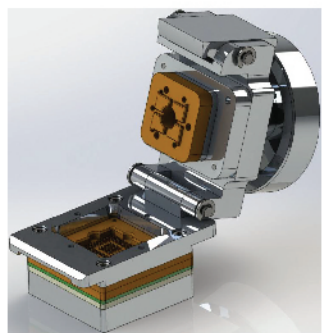

ТЕСТ-КОНТАКТ
связной в мире контактов

ООО «ТЕСТ-КОНТАКТ»

СЕРИЯ МОДУЛЬНЫХ КОНТАКТИРУЮЩИХ УСТРОЙСТВ ДЛЯ МНОГОВЫВОДНЫХ КОРПУСОВ ТИПА BGA, CGA, PGA, LGA И Т.Д.

Габариты: 47x32x52 мм.
Размер ИМС: 21x21 мм.

Габариты: 65x58x54 мм.
Размер ИМС: 39x39 мм.

Габариты: 82x73x52 мм.
Размер ИМС: 56x56 мм.

- Модульная конструкция
- Сжатые сроки поставки
- Монтаж без пайки
- Pogo-pins
- Ремонтнопригодность
- Сделано в России

ТЕСТ-КОНТАКТ
связной в мире контактов

ООО «ТЕСТ-КОНТАКТ»

СЕРИЯ МОДУЛЬНЫХ КОНТАКТИРУЮЩИХ УСТРОЙСТВ ДЛЯ МАЛОГАБАРИТНЫХ ЭРИ

Габариты: мм.
Размер ИМС:мм.

Габариты: мм.
Размер ИМС:мм.

Габариты: мм.
Размер ИМС:мм.

- Модульная конструкция
- Сжатые сроки поставки
- Монтаж без пайки
- Pogo-pins
- Ремонтнопригодность
- Сделано в России