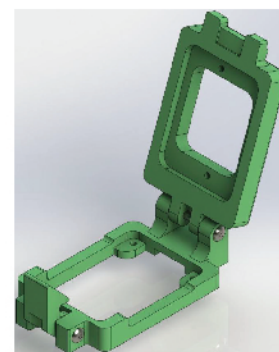

ТЕСТ-КОНТАКТ
связной в мире контактов

ООО «ТЕСТ-КОНТАКТ»

СЕРИЯ МОДУЛЬНЫХ КОНТАКТИРУЮЩИХ УСТРОЙСТВ ДЛЯ МНОГОВЫВОДНЫХ КОРПУСОВ ТИПА BGA, CGA, PGA, LGA И Т.Д.

Габариты: 47x32x52 мм.
Размер ИМС: 21x21 мм.

Габариты: 65x58x54 мм.
Размер ИМС: 39x39 мм.

Габариты: 82x73x52 мм.
Размер ИМС: 56x56 мм.

- Модульная конструкция
- Сжатые сроки поставки
- Монтаж без пайки
- Pogo-pins
- Ремонтнопригодность
- Сделано в России

ТЕСТ-КОНТАКТ
связной в мире контактов

ООО «ТЕСТ-КОНТАКТ»

СЕРИЯ МОДУЛЬНЫХ КОНТАКТИРУЮЩИХ УСТРОЙСТВ ДЛЯ МАЛОГАБАРИТНЫХ ЭРИ

Габариты: мм.
Размер ИМС:мм.

Габариты: мм.
Размер ИМС:мм.

Габариты: мм.
Размер ИМС:мм.

- Модульная конструкция
- Сжатые сроки поставки
- Монтаж без пайки
- Pogo-pins
- Ремонтнопригодность
- Сделано в России