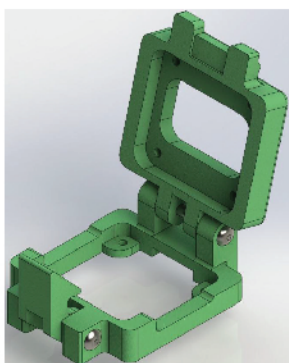

ТЕСТ-КОНТАКТ
связной в мире контактов

ООО «ТЕСТ-КОНТАКТ»

СЕРИЯ МОДУЛЬНЫХ КОНТАКТИРУЮЩИХ УСТРОЙСТВ ДЛЯ МНОГОВЫВОДНЫХ КОРПУСОВ ТИПА BGA, CGA, PGA, LGA И Т.Д.

Габариты: 47x32x52 мм.
Размер ИМС: 21x21 мм.

Габариты: 65x58x54 мм.
Размер ИМС: 39x39 мм.

Габариты: 82x73x52 мм.
Размер ИМС: 56x56 мм.

- Модульная конструкция
- Сжатые сроки поставки
- Монтаж без пайки
- Pogo-pins
- Ремонтнопригодность
- Сделано в России

ТЕСТ-КОНТАКТ
связной в мире контактов

ООО «ТЕСТ-КОНТАКТ»

СЕРИЯ МОДУЛЬНЫХ КОНТАКТИРУЮЩИХ УСТРОЙСТВ ДЛЯ МАЛОГАБАРИТНЫХ ЭРИ

Габариты: мм.
Размер ИМС:мм.

Габариты: мм.
Размер ИМС:мм.

Габариты: мм.
Размер ИМС:мм.

- Модульная конструкция
- Сжатые сроки поставки
- Монтаж без пайки
- Pogo-pins
- Ремонтнопригодность
- Сделано в России