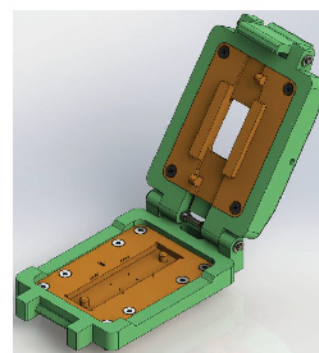

Габариты: 82x73x52 мм.
Размер ИМС: 56x56 мм.

- Модульная конструкция
- Сжатые сроки поставки
- Монтаж без пайки
- Pogo-pins
- Ремонтнопригодность
- Сделано в России

ТЕСТ-КОНТАКТ
связной в мире контактов

ООО «ТЕСТ-КОНТАКТ»

СЕРИЯ МОДУЛЬНЫХ КОНТАКТИРУЮЩИХ УСТРОЙСТВ ДЛЯ МАЛОГАБАРИТНЫХ ЭРИ

Габариты: мм.
Размер ИМС:мм.

Габариты: мм.
Размер ИМС:мм.

Габариты: мм.
Размер ИМС:мм.

- Модульная конструкция
- Сжатые сроки поставки
- Монтаж без пайки
- Pogo-pins
- Ремонтнопригодность
- Сделано в России