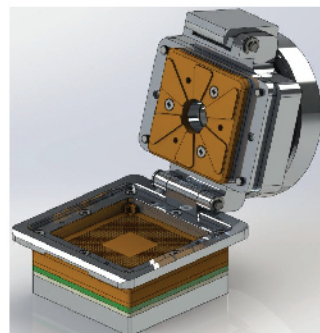

ТЕСТ-КОНТАКТ
связной в мире контактов

ООО «ТЕСТ-КОНТАКТ»

СЕРИЯ МОДУЛЬНЫХ КОНТАКТИРУЮЩИХ УСТРОЙСТВ ДЛЯ МНОГОВЫВОДНЫХ КОРПУСОВ ТИПА BGA, CGA, PGA, LGA И Т.Д.

Габариты: 47x32x52 мм.
Размер ИМС: 21x21 мм.

Габариты: 65x58x54 мм.
Размер ИМС: 39x39 мм.

Габариты: 82x73x52 мм.
Размер ИМС: 56x56 мм.

- Модульная конструкция
- Сжатые сроки поставки
- Монтаж без пайки
- Pogo-pins
- Ремонтнопригодность
- Сделано в России

ТЕСТ-КОНТАКТ
связной в мире контактов

ООО «ТЕСТ-КОНТАКТ»

СЕРИЯ МОДУЛЬНЫХ КОНТАКТИРУЮЩИХ УСТРОЙСТВ ДЛЯ МАЛОГАБАРИТНЫХ ЭРИ

Габариты: мм.
Размер ИМС:мм.

Габариты: мм.
Размер ИМС:мм.

Габариты: мм.
Размер ИМС:мм.

- Модульная конструкция
- Сжатые сроки поставки
- Монтаж без пайки
- Pogo-pins
- Ремонтнопригодность
- Сделано в России